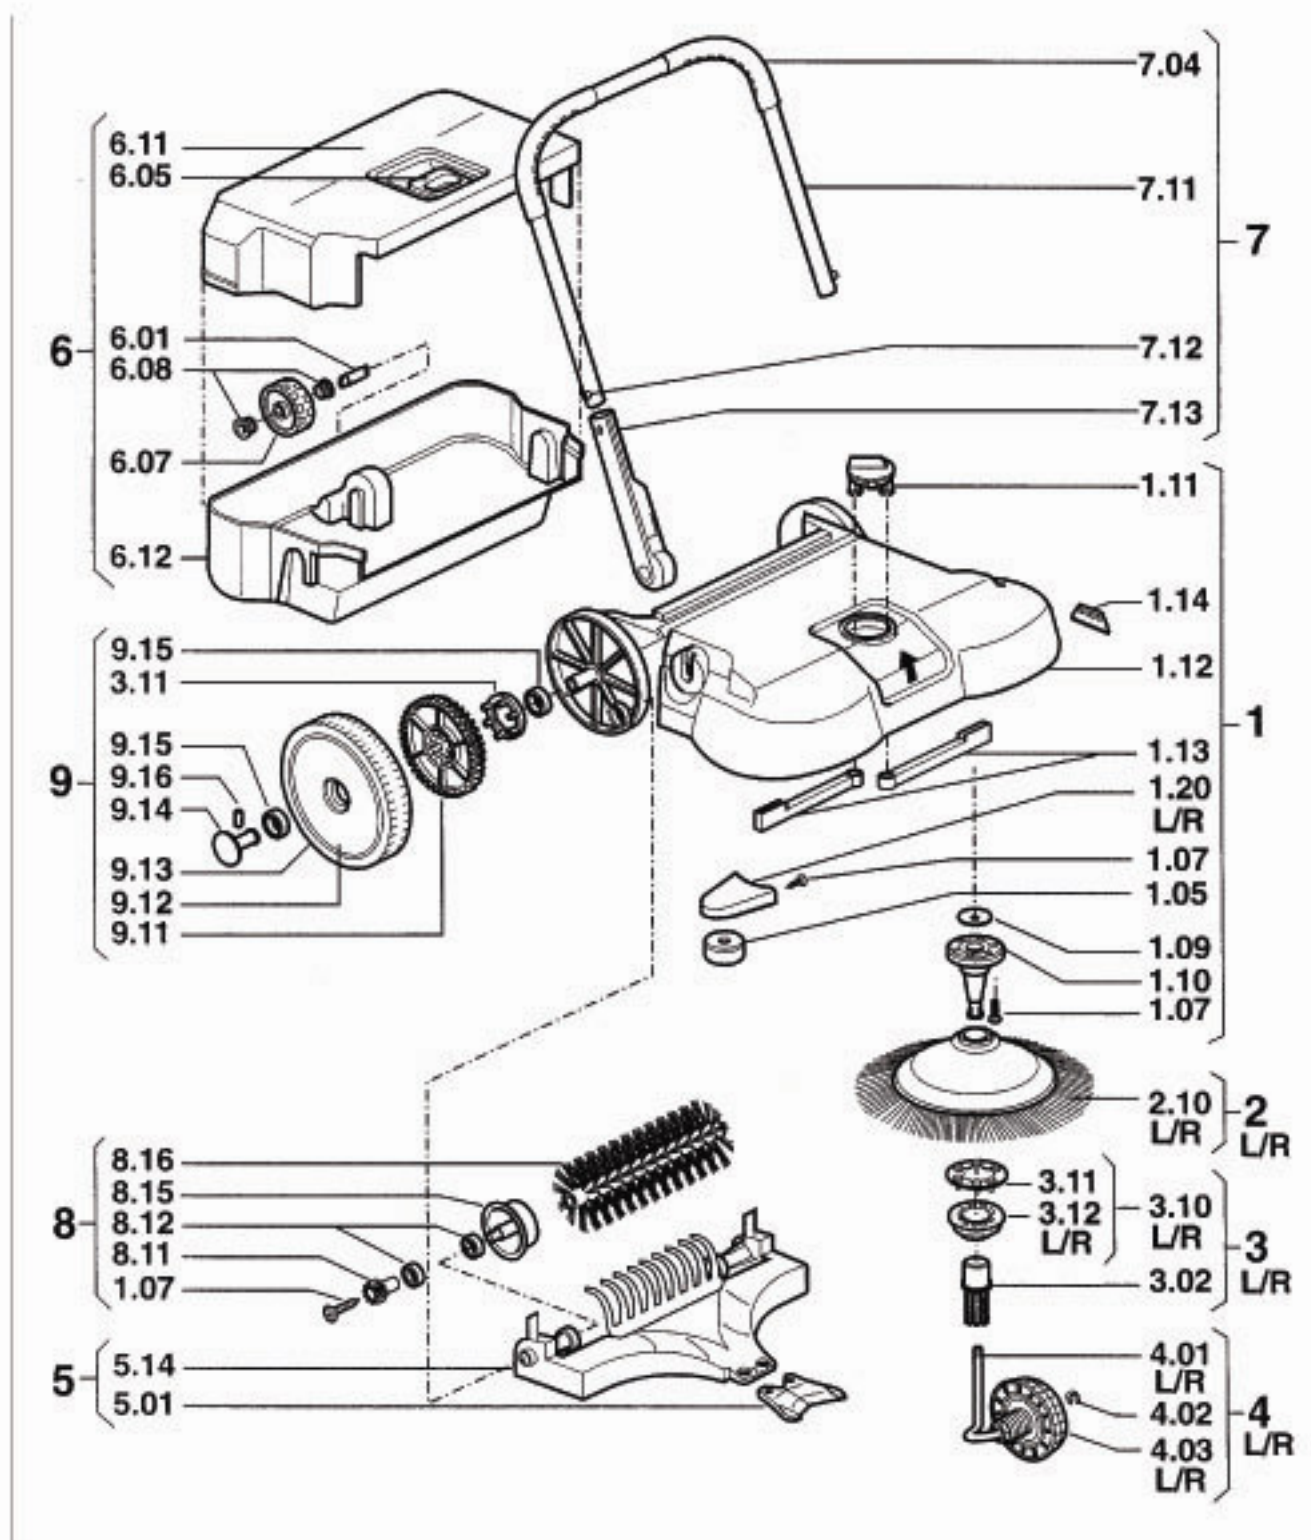

TURBO 970

Angebot freibleibend, technische Änderungen vorbehalten, zuzüglich MwSt. 16 %, zuzüglich Versandkosten

Telefon
(07021) 3642

Telefax
(07021) 74325

E-mail:
info@haaga-gmbh.de

Homepage:
www.haaga-gmbh.de

Stand:
10/2004