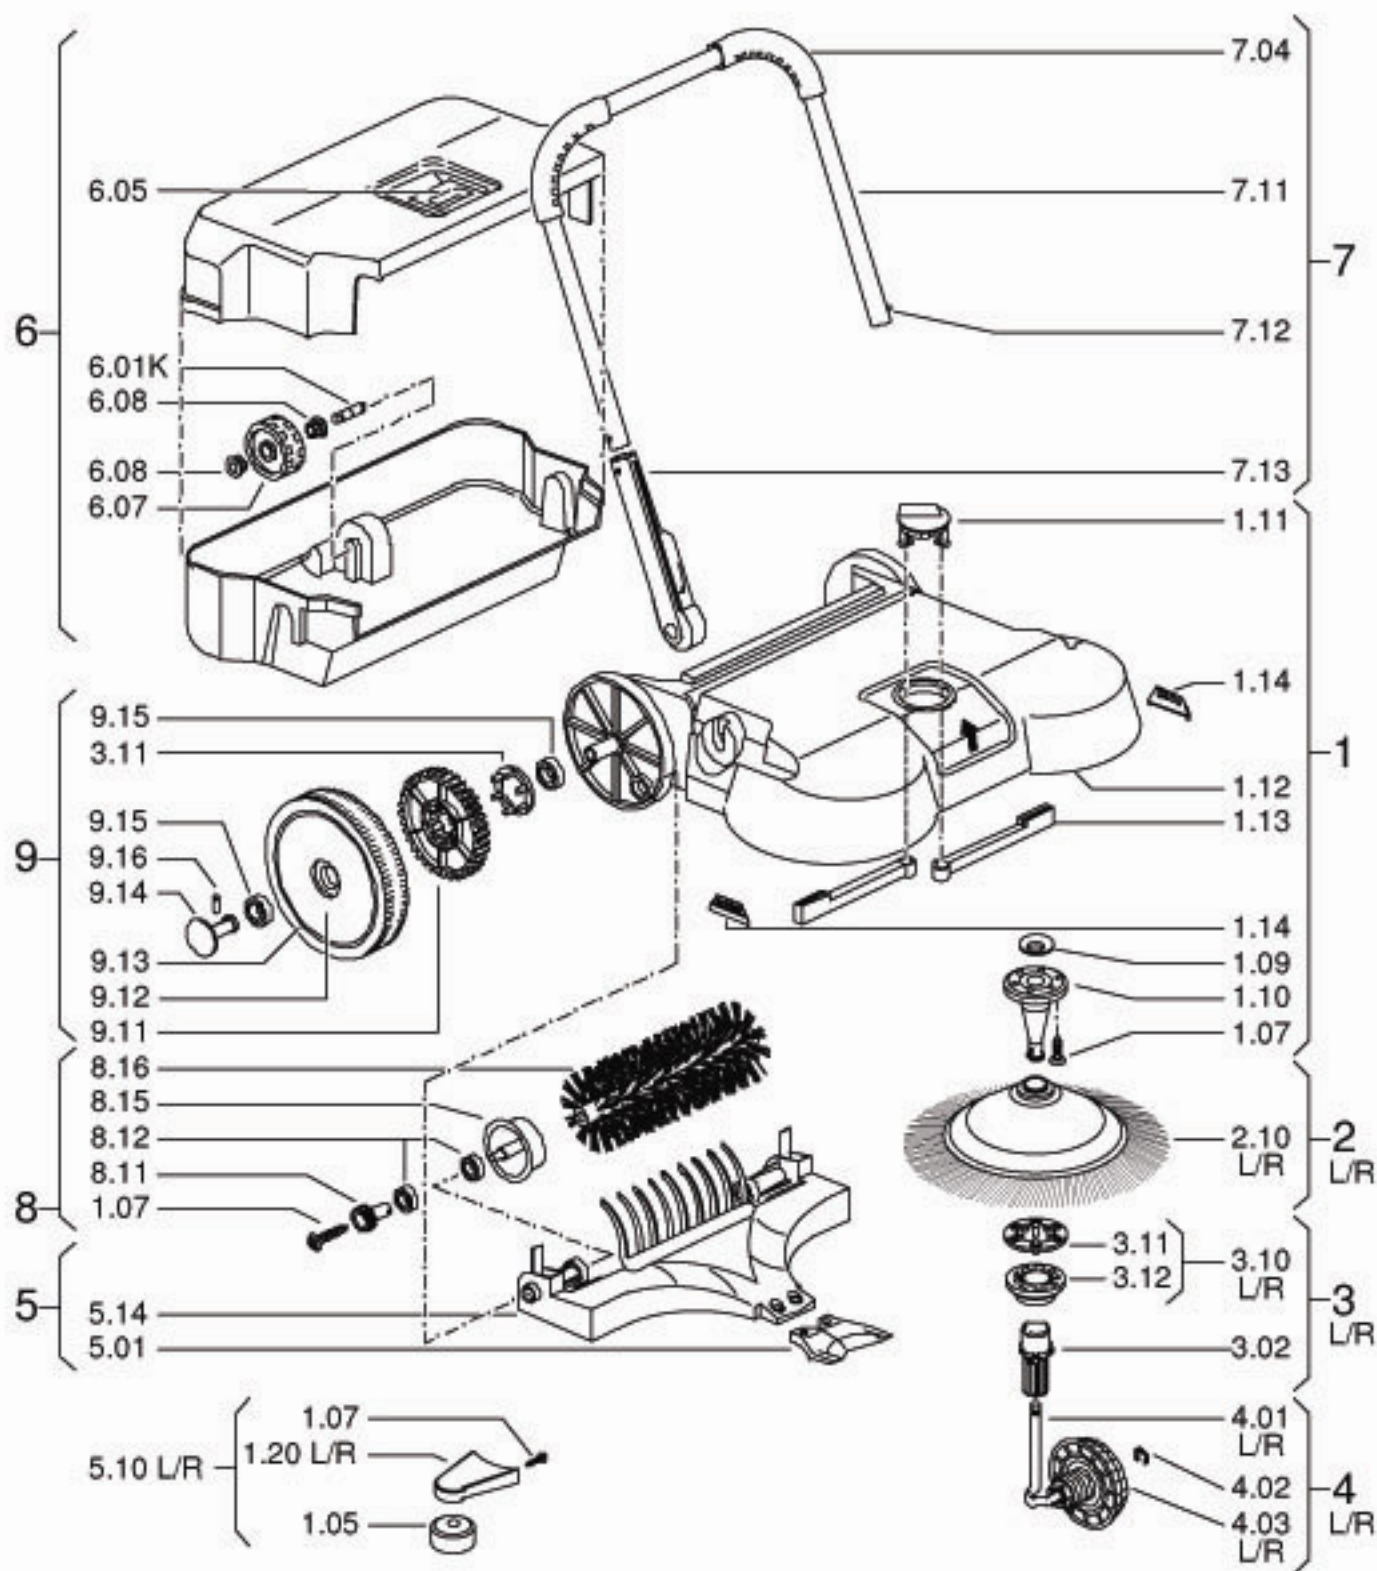

Ersatzteile / Spare Parts TURBO- Sweepers

haaga

rationelle Kehrgeräte
für Haushalt und Industrie
Kunststoffverarbeitung

gültig ab / as from 01.12.2003

Angebot freibleibend, Technische Änderungen vorbehalten

Ing. **haaga** Kunststofftechnik GmbH

Wielandstraße 24 • 73230 Kirchheim/Teck-Ötlingen • Telefon 07021/3642 - Telefax 07021/74325